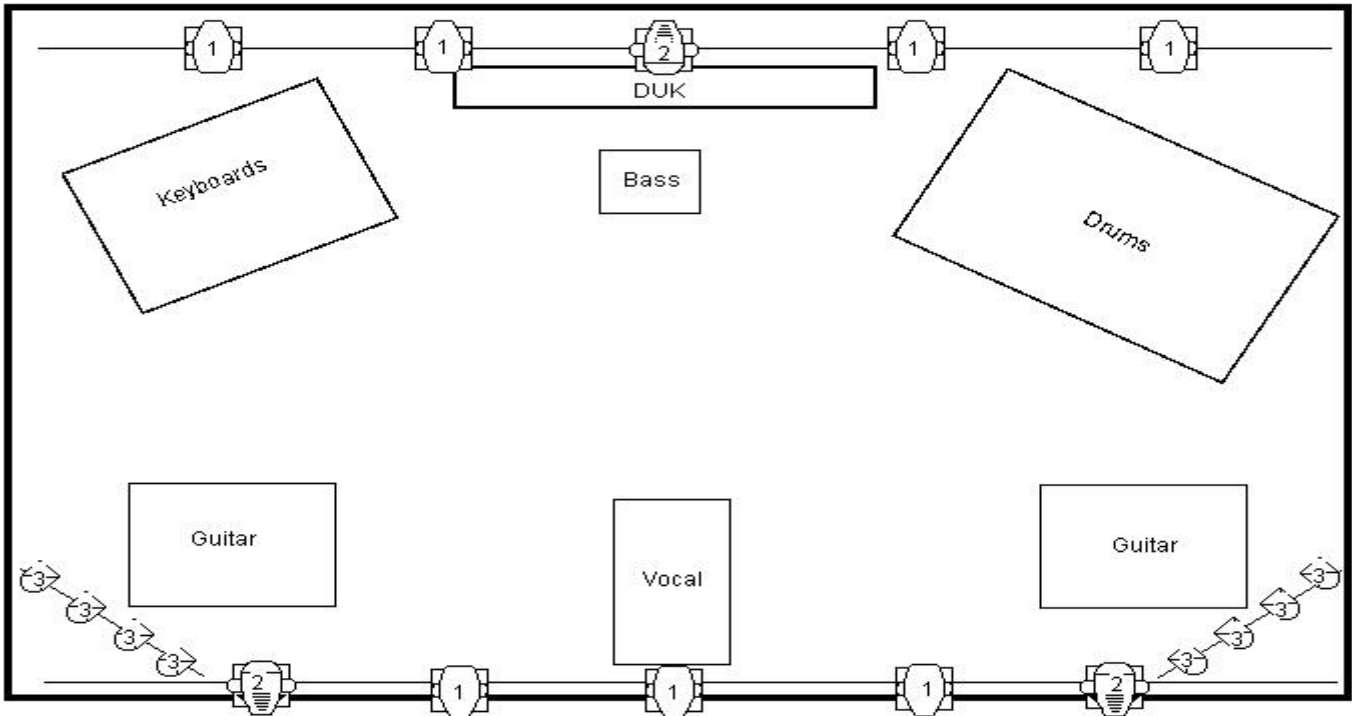

*Lichtplan:

Nummer	Soort Head/lamp
1	Mac 300 of gelijk(w)aardig
2	Vari lite vl2500 spot of gelijk(w)aardig
3	4 of 6 bar Showtec led performer of gelijkaardig

Technische vereisten Duk 2020

Deze fiche vervalt 31/12/2020 en de technische vereisten maken integraal deel uit van het contract.